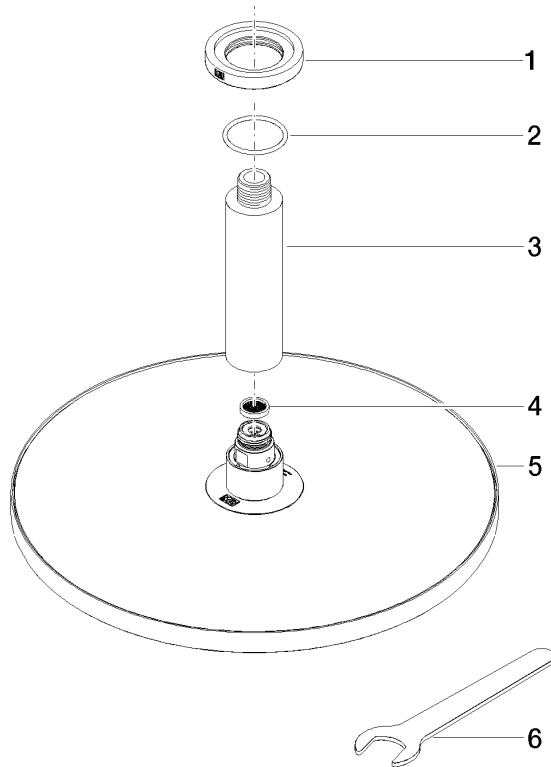

Soffione a pioggia con fissaggio a soffitto 300 mm - Ottone spazzolato (Oro 23k)

IMO

28 689 970

- Soffione a pioggia Ø 300 mm
- PURE RAIN, portata max 14 l/min (a 3 bar)
- Funzione a partire da: 10 l/min
- diametro rosetta 60 mm, utilizzo opzionale
- ingresso 1/2"
- con sistema anticalcare
- con funzione neutra

Prodotti complementari

- raccordo angolare ad incasso - 35 085 970 90**
- Profondità d'incasso max. 163 mm
 - profondità d'incasso min. 90 mm

28 689 970
mm [inches]

Diagramma di portata

Certificati

LGA_29236.

WRAS_2212012.

DVGW_DW-
6517DN0118.

LGA_29235.

28 689 970

Elenco delle parti di ricambio

N.	Codice articolo	Denominazione	Quantità necessaria	Tempo di produzione
1	09 27 22 040-28	rosetta	1	20
2	09 14 10 141 90	guarnizione	1	2
3	09 11 03 080-28	attacco	1	20
4	09 23 01 075 90	inserto	1	2
5	04 12 05 091 00-28	doccia	1	20
6	90 30 09 069 00 90	chiave	1	2