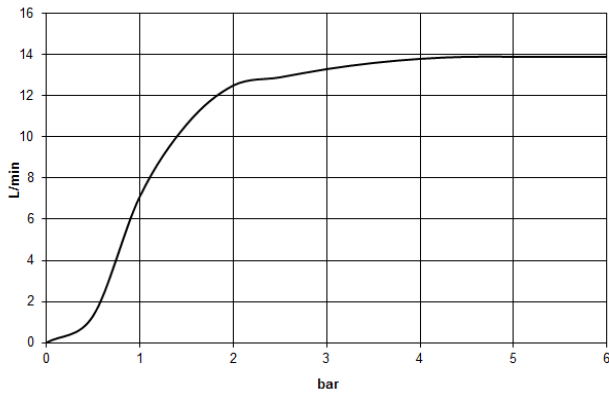

Prodotti complementari

- raccordo angolare ad incasso - 35 085 970 90**
- Profondità d'incasso max. 163 mm
 - profondità d'incasso min. 90 mm

28 689 970
mm [inches]

Diagramma di portata

Certificati

LGA_29236.