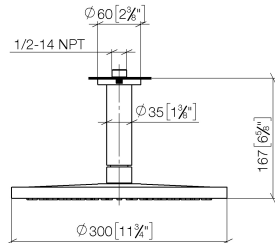

Soffione a pioggia con fissaggio a soffitto 300 mm - Ottone spazzolato (Oro 23k)

IMO

28 689 970

- Soffione a pioggia Ø 300 mm
- PURE RAIN, portata max 14 l/min (a 3 bar)
- Funzione a partire da: 10 l/min
- diametro rosetta 60 mm, utilizzo opzionale
- ingresso 1/2"
- con sistema anticalcare
- con funzione neutra

Prodotti complementari

- raccordo angolare ad incasso - 35 085 970 90**
- Profondità d'incasso max. 163 mm
 - profondità d'incasso min. 90 mm

28 689 970
mm [inches]

Diagramma di portata

Certificati

LGA_29236.

WRAS_2212012.

DVGW_DW-
6517DN0118.

LGA_29235.

28 689 970

Elenco delle parti di ricambio

N.	Codice articolo	Denominazione	Quantità necessaria	Tempo di produzione
1	09 27 22 040-28	rosetta	1	20
2	09 14 10 141 90	guarnizione	1	2
3	09 11 03 080-28	attacco	1	20
4	09 23 01 075 90	inserto	1	2
5	04 12 05 091 00-28	doccia	1	20
6	90 30 09 069 00 90	chiave	1	2